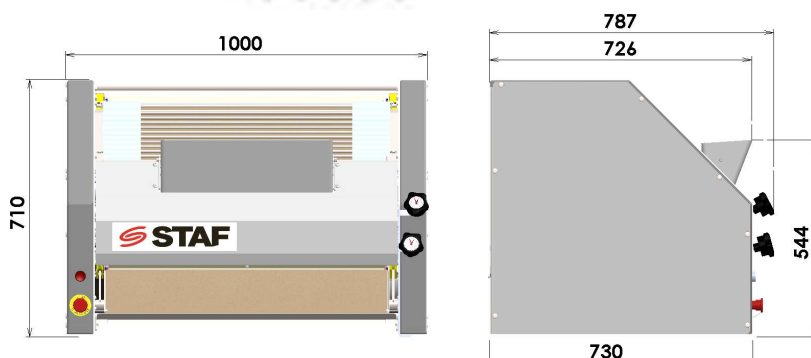

## Façonneuse Artisane Origine

Matériel tout inox

Nouveaux rouleaux antiadhérents

Nouvelle conception épurée

Pour faciliter l'installation de votre machine, nous avons doté l'Artisane Origine de coursiers feutre laine à faible prise d'humidité garantissant un façonnage de qualité sans re-tente de tapis après les premières utilisations.

Fonctionnement silencieux sans chaînes ni pignons

Raccordement 380V triphasé 3P+N+T

Assistance téléphonique assurée pour aide à la mise en route

Poids net 153 kg

Garantie 1 an pièces - Frais de port inclus